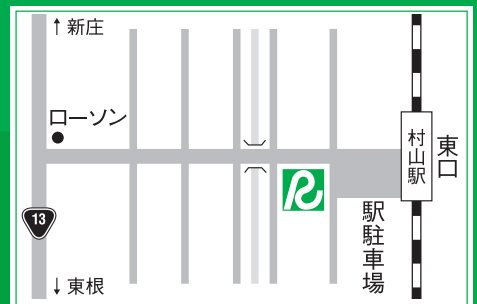

村山駅西口店
(村山駅より徒歩1分)

村山市駅西6-1
営業時間 / 8:00~19:00(無休)

☎0237-53-3100

乗りたい時に、乗りたいクルマ

トヨタレンタカー

トヨタレンタカー予約センター ☎0800-7000-111 無料
ウェルキャブ専用 ☎0800-7000-294 無料
オープン時間は8:00~20:00(年中無休) ※一部つながらない電話・回線があります。

ホームページ www.toyota.co.jp/rent/
トヨタレンタタイプ
携帯からのアクセスはこちら <http://rent.toyota.co.jp>
※機種によりご利用できない場合があります。